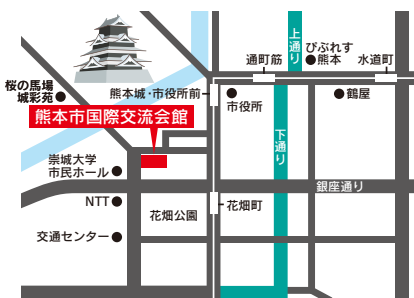

## きみのチカラが 科学を拓く 未来を創る

Create your life with Science.

一般公開  
入場無料  
申込不要

日時

2015年 **10月31日** 土  
9:30~11:40 (8:30受付開始)

会場

熊本市国際交流会館ホール  
熊本市中央区花畑町4番18号  
TEL:096-359-2020  
熊本交通センターより徒歩3分

講師

東北大学加齢医学研究所 所長  
川島 隆太 教授  
「自分の脳の鍛え方」

京都大学霊長類研究所 所長  
平井 啓久 教授  
「人間とは何か？」

熊本大学発生医学研究所 副所長  
西中村 隆一 教授  
「腎臓をつくる」

【お問い合わせ】

熊本大学生命科学先端研究事務ユニット センター事務チーム  
TEL:096-373-6637 メール: imeg@kumamoto-u.ac.jp